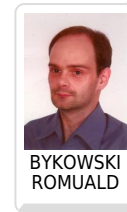

ZAGINIENI

<https://zaginieni.policja.pl/zag/form/r483604151585,BYKOWSKI-ROMUALD.html>
2022-11-26, 10:24

BYKOWSKI ROMUALD

28.06.2019

Drugie imię: **RYSZARD**

Ostatnie miejsce zameldowania: **GŁUCHÓW**

Rok urodzenia: **1977**

Ubranie: **kurtka koloru czarnego długości 3/4, spodnie dżinsowe, buty koloru czarnego typu kozaki**

[Zgłoś osobę!!!](#)

Wzrost: **161-165 CM**

Kolor oczu: **CIEMNE**

Cechy rysopisowe

- INNE CECHY OSOBOWE: grupa krwi 0 RH +
- SYLWETKA: ubiór schludny, mężczyzna, narodowość polska, waga 50-69 kg, sylwetka wątła, cherlawa
- RAMIONA / RAMIĘ: ramiona krótkie
- WŁOSY: wąsy, włosy proste, włosy krótkie, włosy: uczesanie na czoło, włosy ciemnoblon
- SZYJA: szyja krótka
- PODBRÓDEK: podbródek wyraźnie odstający
- UZĘBIENIE: zęby wystające
- WARGI (USTA): wargi średnie
- USZY / UCHO: uszy normalne, uszy małe
- NOS: kolor nosa naturalny, nos mały, koniuszek nosa zadarty, grzbiet nosa wklęsły
- ŁUK BRWIOWY: brwi zrośnięte
- PALCE STÓP: palce nóg szczupłe, palce nóg długie
- STOPY / STOPA: stopy zauważalnie małe
- NOGI / NOGA: nogi chude, nogi krótkie
- OCZY / OKO: oczy szeroko rozstawione, oczy wpadnięte
- CZOŁO: czoło wysokie, znamię (znamiona)
- PALCE / PALEC: wystające stawy przy palcach rąk, palce rąk szczupłe, palce rąk krótkie
- DŁONIE / DŁOŃ: dłonie drobne
- TWARZ: cera śniada, wystające kości policzkowe, twarz chuda, b.szczupła, broda pełna - strzyżona, bokobrody, baki, broda, wąsy szczotkowate