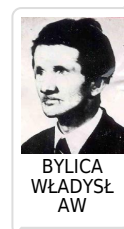

ZAGINIENI

<https://zaginieni.policja.pl/zag/form/r39134462,BYLICA-WLADYSLAW.html>
2022-11-30, 18:14

BYLICA WŁADYSŁAW

28.06.2019

Drugie imię: -

Ostatnie miejsce zameldowania: -

Rok urodzenia: **1938**

Ubranie: -

[Zgłoś osobę!!!](#)

Wzrost: **161-165 CM**

Kolor oczu: **JASNE**

Cechy rysopisowe

- SYLWETKA: męczyzna, sylwetka szczupła, wysmukła
- WŁOSY: włosy skręcone (kędzierzawe), włosy ciemnoblonde
- UZĘBIENIE: widoczne ubytki uzębienia
- USZY / UCHO: uszy wyraźnie odstające, uszy średnie
- NOS: nos średni
- CZOŁO: czoło niskie
- TWARZ: cera śniada, twarz okrągła