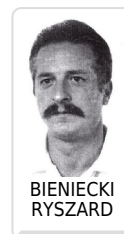

ZAGINIENI

https://zaginieni.policja.pl/zag/form/r202960792801,BIENIECKI-RYSZARD.html
2022-11-30, 17:51

BIENIECKI RYSZARD

28.06.2019

Drugie imię: -

Ostatnie miejsce zameldowania: -

Rok urodzenia: **1958**

Ubranie: **Brak danych.**

[Zgłoś osobę!!!](#)

Wzrost: **171-175 CM**

Kolor oczu: **CIEMNE**

Cechy rysopisowe

- SYLWETKA: męczyzna, sylwetka szczupła, wysmukła
- PRZEDRAMIONA / PRZEDRAMIĘ: serce(a), miecz
- WŁOSY: wąsy, włosy proste, włosy krótkie, włosy szatyn
- PODBRZUSZE: blizna pooperacyjna
- UZĘBIENIE: widoczne ubytki uzębienia
- USZY / UCHO: uszy wyraźnie przylegające, uszy małe
- NOS: nos mały, nos prostolinijny
- CZOŁO: czoło wysokie
- TWARZ: cera śniada, twarz owalna