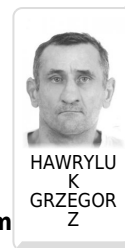

ZAGINIENI

http://zaginieni.policja.pl/zag/form/r779632662151,HAWRYLUK-GRZEGORZ.html
2019-09-17, 23:46

HAWRYLUK GRZEGORZ

Drugie imię: -

Ostatnie miejsce zameldowania: **NIELEDEW**

Rok urodzenia: **1976**

Ubranie: **ubrany był w podkoszulek siwy z krótkim rękawem, bluzę z kapturem koloru siwego dresowa zasuwana na suwak, spodnie brązowe z materiału buty sportowe siwe typu adidas**

[Zgłoś osobę!!!](#)

Wzrost: **161-165 CM**

Kolor oczu: **NIEZNANE**

Cechy rysopisowe

SYLWETKA: waga 50-69 kg, sylwetka szczupła, wysmukła

WŁOSY: włosy krótkie, włosy czarne

UZĘBIENIE: widoczne ubytki uzębienia

USZY / UCHO: uszy normalne

NOS: nos średni, nos garbaty

TWARZ: twarz prostokątna

Jednostka policji prowadząca poszukiwania

LU KMP Chełm Wydział Kryminalny, 22-100 Chełmul. Żwirki i Wigury 20
telefon: (082) 56 01 210 lub (082) 56 01 480
email: kmpchelm@kwp.lublin.pl