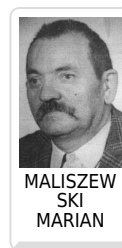

ZAGINIENI

http://zaginieni.policja.pl/zag/form/r7099583429086,MALISZEWSKI-MARIAN.html
2019-09-16, 19:05

MALISZEWSKI MARIAN

Drugie imię: **STANISŁAW**

Ostatnie miejsce zameldowania: -

Rok urodzenia: **1934**

Ubranie: **Brak danych.**

[Zgłoś osobę!!!](#)

Wzrost: **171-175 CM**

Kolor oczu: **JASNE**

Cechy rysopisowe

SYLWETKA: męczyzna, sylwetka krępa (muskularna)

WŁOSY: włosy szpakowate, włosy szatyn, łysina czołowa