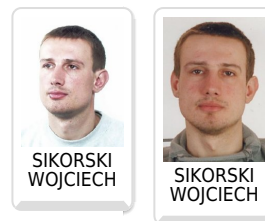

# ZAGINIENI

http://zaginieni.policja.pl/zag/form/r48877717314,SIKORSKI-WOJCIECH.html  
2019-09-16, 19:05

## SIKORSKI WOJCIECH

Drugie imię: -

Ostatnie miejsce zameldowania: -

Rok urodzenia: **1977**

Ubranie: -

[Zgłoś osobę!!!](#)

Wzrost: **176-180 CM**

Kolor oczu: **CIEMNE**

### Cechy rysopisowe

SYLWETKA: sylwetka szczupła, wysmukła

RAMIONA / RAMIĘ: ramiona długie

WŁOSY: włosy proste, włosy krótkie, włosy jasne

SZYJA: szyja długa

UZĘBIENIE: uzębienie pełne

USZY / UCHO: uszy wyraźnie przylegające, uszy średnie

NOS: kolor nosa naturalny, nos duży, nos prostoliniowy

STOPY / STOPA: stopy zauważalnie duże

NOGI / NOGA: nogi długie

CZOŁO: czoło wysokie

PALCE / PALEC: palce rąk szczupłe, palce rąk długie

DŁONIE / DŁOŃ: dłonie duże