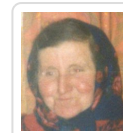

# ZAGINIENI

http://zaginieni.policja.pl/zag/form/r17585,KALINOWSKA-KAZIMIERA.html  
2019-06-26, 14:50

## KALINOWSKA KAZIMIERA

Drugie imię: -

Ostatnie miejsce zameldowania: **STARE ŻOCHY**

Rok urodzenia: **1943**

Ubranie: **Czarna długa jesionka, na głowie zawiązana chustka koloru czerwono-zielonego, czarne damskie mokasyny na niskim obcasie, wykonany na drutach bordowy sweter, brązowa spódnica z materiału z fałdą z tyłu.**

KALINOWS  
KA  
KAZIMIER  
A

KALINOWS  
KA  
KAZIMIER  
A

[Zgłoś osobę!!!](#)

Wzrost: **156-160 CM**

Kolor oczu: **JASNE**